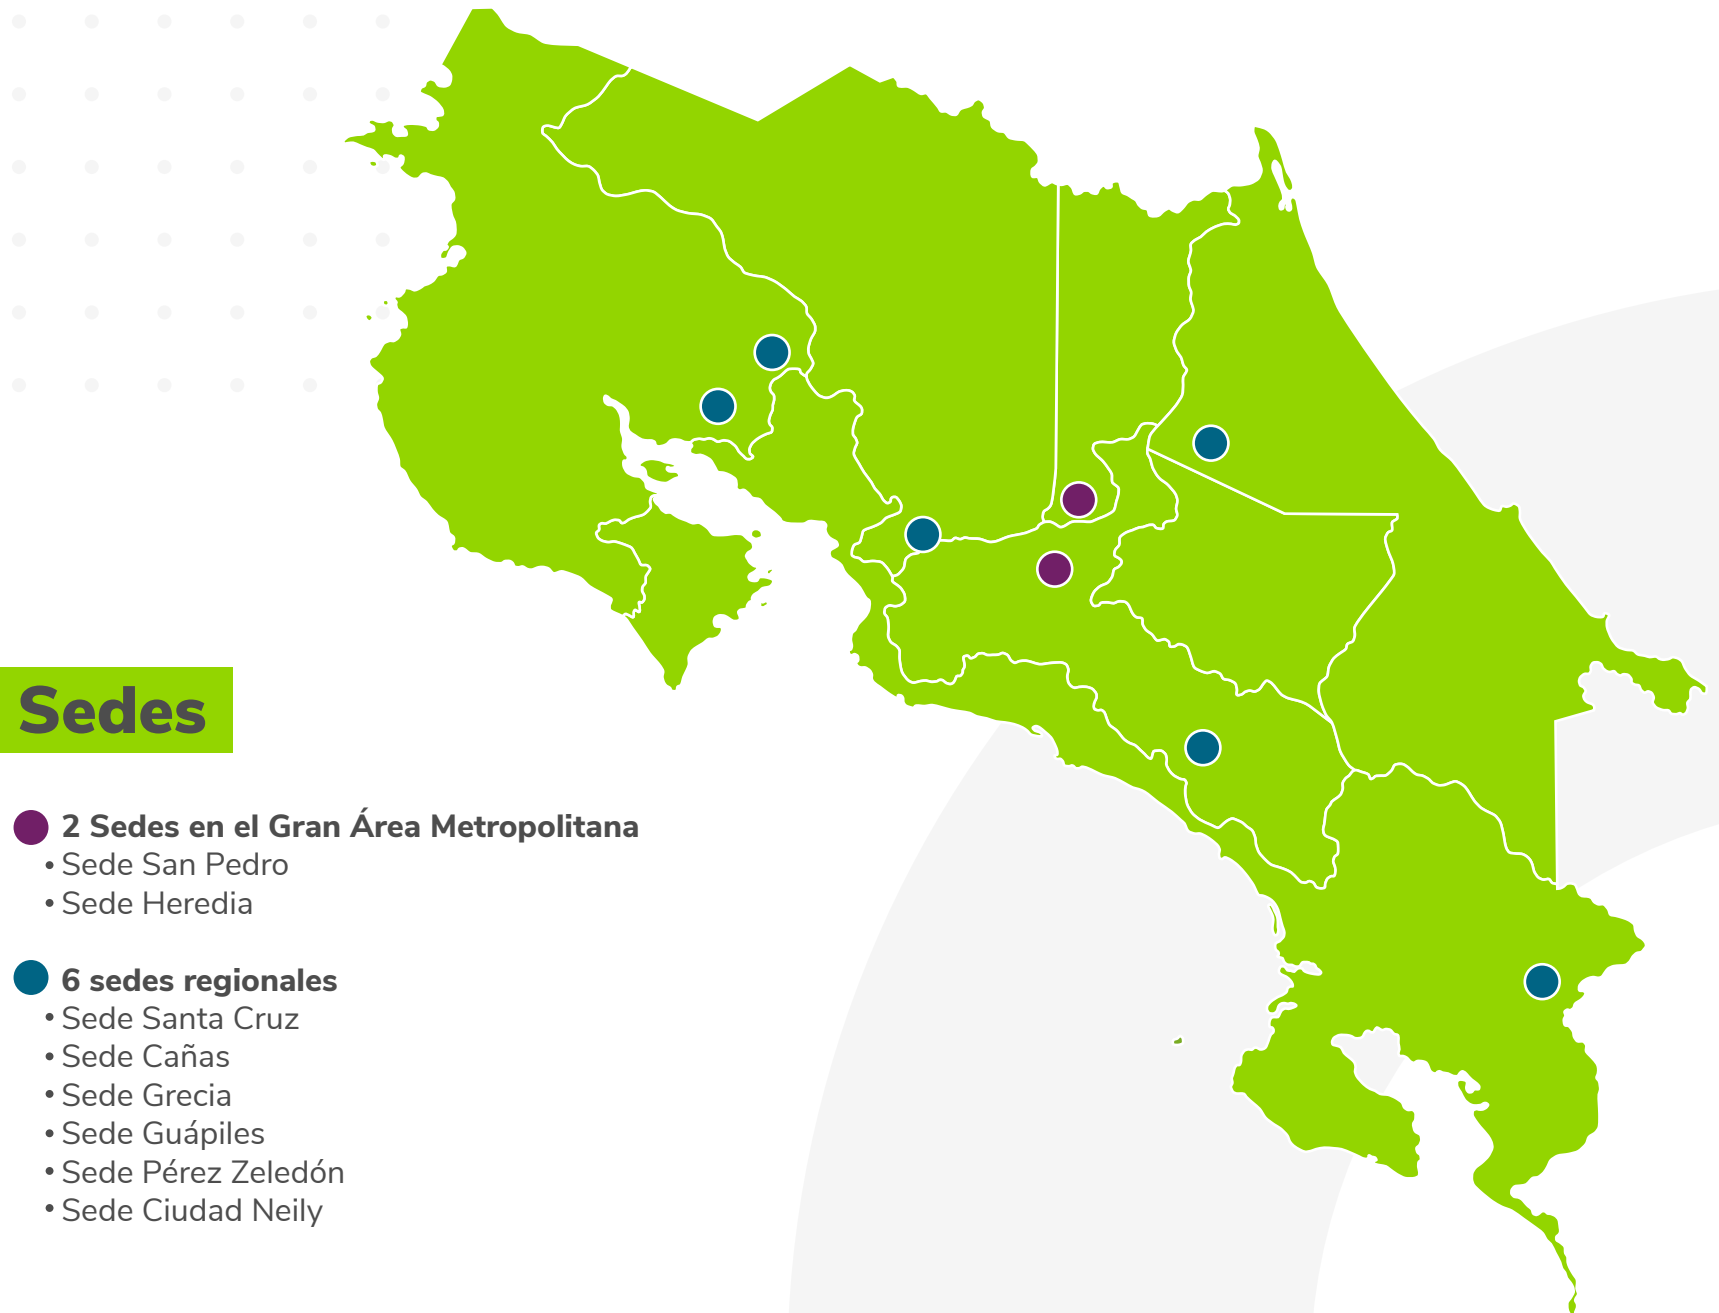

[Home](#)

[Mensaje de bienvenida](#)

[Misión | Visión | Valores](#)

[Powered by ASU](#)

Sedes

[Acreditaciones](#)

[Facultad de Arte Diseño y Comunicación
Colectiva](#)

[Facultad de Ingenierías y TICs](#)

[Facultad de Ciencias Empresariales](#)

[Facultad de Ciencias Sociales](#)

[Facultad de Ciencias de la Salud](#)

[Beneficios](#)

[Funciones por departamento](#)

[Campus Virtual | Procesos en línea](#)

[Clave y usuario del Campus Virtual](#)

[Pasos para matricular en línea](#)

[Financiamiento y formas de pago (parte1)](#)

[Financiamiento y formas de pago (parte2)](#)

[Contacto](#)